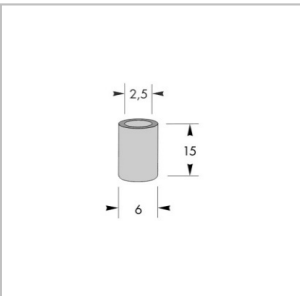

18000	Mikro-Filterkerze ohne Rohr,	6 mm, Por. 0	CHF 28.60
18001	Mikro-Filterkerze ohne Rohr,	6 mm, Por. 1	CHF 28.60
18002	Mikro-Filterkerze ohne Rohr,	6 mm, Por. 2	CHF 28.60
18003	Mikro-Filterkerze ohne Rohr,	6 mm, Por. 3	CHF 28.60
18004	Mikro-Filterkerze ohne Rohr,	6 mm, Por. 4	CHF 31.80
18005	Mikro-Filterkerze ohne Rohr,	6 mm, Por. 5	CHF 55.70

18010	Mikro-Filterkerze ohne Rohr,	9 mm, Por. 0	CHF 29.00
18011	Mikro-Filterkerze ohne Rohr,	9 mm, Por. 1	CHF 29.00