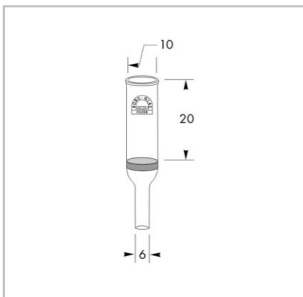

27080	Mikro-Filtermutsche Typ A,	0,8 ml, Por. 0	CHF	23.00
27081	Mikro-Filtermutsche Typ A,	0,8 ml, Por. 1	CHF	23.00
27082	Mikro-Filtermutsche Typ A,	0,8 ml, Por. 2	CHF	23.00
27083	Mikro-Filtermutsche Typ A,	0,8 ml, Por. 3	CHF	23.00
27084	Mikro-Filtermutsche Typ A,	0,8 ml, Por. 4	CHF	25.50