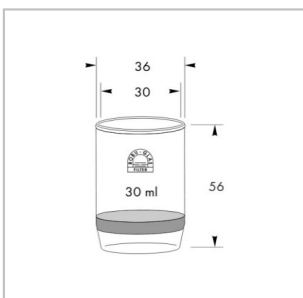

20300	Filtertiegel	30 ml, Por. 0	CHF	12.80
20301	Filtertiegel	30 ml, Por. 1	CHF	12.80
20302	Filtertiegel	30 ml, Por. 2	CHF	12.80
2030C	Filtertiegel	30 ml, Por. C	CHF	12.80
20303	Filtertiegel	30 ml, Por. 3	CHF	12.80
20304	Filtertiegel	30 ml, Por. 4	CHF	14.80
2030F	Filtertiegel	30 ml, Por. F	CHF	17.70
20305	Filtertiegel	30 ml, Por. 5	CHF	27.10