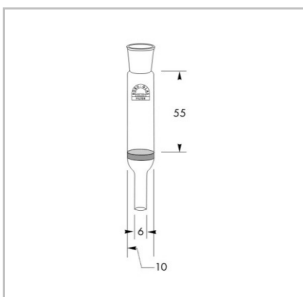

28040	Mikro-Filtermutsche Typ B,	4,0 ml, Por. 0	CHF	29.40
28041	Mikro-Filtermutsche Typ B,	4,0 ml, Por. 1	CHF	29.40
28042	Mikro-Filtermutsche Typ B,	4,0 ml, Por. 2	CHF	29.40
28043	Mikro-Filtermutsche Typ B,	4,0 ml, Por. 3	CHF	29.40
28044	Mikro-Filtermutsche Typ B,	4,0 ml, Por. 4	CHF	30.60

30300	Filterrohr nach Allihn,	30 ml, Por. 0	CHF	25.00
30301	Filterrohr nach Allihn,	30 ml, Por. 1	CHF	25.00