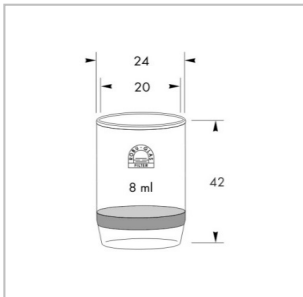

20081	Filtertiegel	8 ml, Por. 1	CHF	12.50
20082	Filtertiegel	8 ml, Por. 2	CHF	12.50
20083	Filtertiegel	8 ml, Por. 3	CHF	12.50
20084	Filtertiegel	8 ml, Por. 4	CHF	14.50
20085	Filtertiegel	8 ml, Por. 5	CHF	23.40