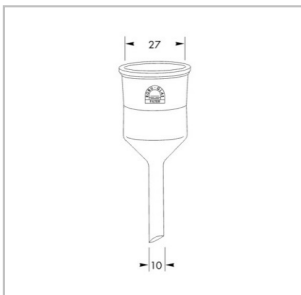

- 20801 Filtriervorstoß 27 mm, für Tiegel 8 ml

- CHF 24.80