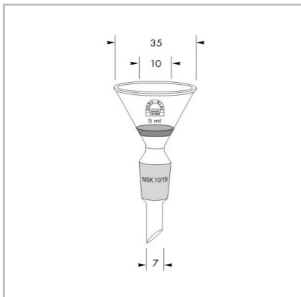

- 47010 Gasfilter-Trichter, NS 10/19, 10 ml, Por. 0
- 47011 Gasfilter-Trichter, NS 10/19, 10 ml, Por. 1
- 47012 Gasfilter-Trichter, NS 10/19, 10 ml, Por. 2
- 47013 Gasfilter-Trichter, NS 10/19, 10 ml, Por. 3
- 47014 Gasfilter-Trichter, NS 10/19, 10 ml, Por. 4

- CHF 41.40
- CHF 41.40
- CHF 41.40
- CHF 41.40
- CHF 43.70