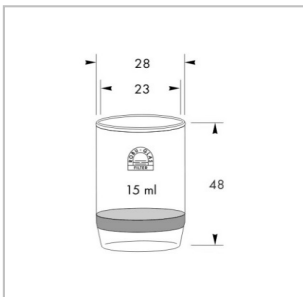

20150	Filtertiegel	15 ml, Por. 0	CHF	12.50
20151	Filtertiegel	15 ml, Por. 1	CHF	12.50
20152	Filtertiegel	15 ml, Por. 2	CHF	12.50
20153	Filtertiegel	15 ml, Por. 3	CHF	12.50
20154	Filtertiegel	15 ml, Por. 4	CHF	14.50
20155	Filtertiegel	15 ml, Por. 5	CHF	26.80