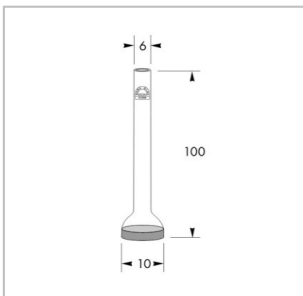

25100	Mikro-Eintauchfilter Typ A,	10 mm, Por. 0	CHF	19.60
25101	Mikro-Eintauchfilter Typ A,	10 mm, Por. 1	CHF	19.60
25102	Mikro-Eintauchfilter Typ A,	10 mm, Por. 2	CHF	19.60
25103	Mikro-Eintauchfilter Typ A,	10 mm, Por. 3	CHF	19.60
25104	Mikro-Eintauchfilter Typ A,	10 mm, Por. 4	CHF	21.00