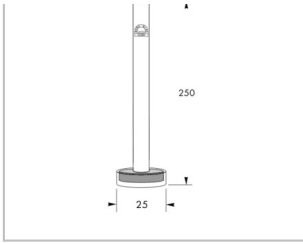

Skizze

Artikel-Nr.

Bezeichnung

CHF, Ct.

19252	Gasverteilungsrohr Typ A,	25 mm, Por. 2	CHF	34.10
19253	Gasverteilungsrohr Typ A,	25 mm, Por. 3	CHF	34.10
19254	Gasverteilungsrohr Typ A,	25 mm, Por. 4	CHF	40.10