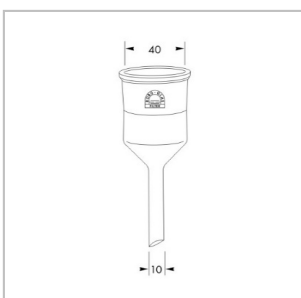

- CHF 2.00
- CHF 2.10
- CHF 2.30
- CHF 2.40

- 20801 Filtriervorstoß 27 mm, für Tiegel 8 ml

- CHF 24.80

- 20802 Filtriervorstoß 34 mm, für Tiegel 15 ml

- CHF 25.70

- 20803 Filtriervorstoß 40 mm, für Tiegel 30 ml