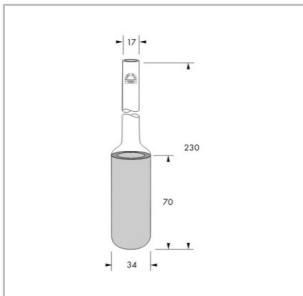

- 18350 Filterkerze zylindr. mit Rohr, 34 mm, Por. 0
- 18351 Filterkerze zylindr. mit Rohr, 34 mm, Por. 1
- 18352 Filterkerze zylindr. mit Rohr, 34 mm, Por. 2
- 18353 Filterkerze zylindr. mit Rohr, 34 mm, Por. 3
- 18354 Filterkerze zylindr. mit Rohr, 34 mm, Por. 4

- CHF 128.00
- CHF 128.00
- CHF 128.00
- CHF 138.70
- CHF 156.10