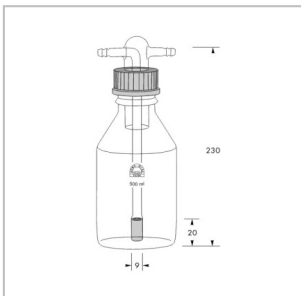

- 42090 Gaswaschflasche 500 ml, GL 45, FK 9, Por. 0
- 42091 Gaswaschflasche 500 ml, GL 45, FK 9, Por. 1
- 42092 Gaswaschflasche 500 ml, GL 45, FK 9, Por. 2
- 42093 Gaswaschflasche 500 ml, GL 45, FK 9, Por. 3
- 42094 Gaswaschflasche 500 ml, GL 45, FK 9, Por. 4

- CHF 70.60
- CHF 70.60
- CHF 70.60
- CHF 70.60
- CHF 74.00