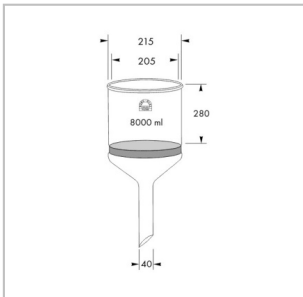

21800	Filtermutsche	8000 ml, Por. 0	CHF 790.60
21801	Filtermutsche	8000 ml, Por. 1	CHF 790.60
21802	Filtermutsche	8000 ml, Por. 2	CHF 790.60
21803	Filtermutsche	8000 ml, Por. 3	CHF 790.60
21804	Filtermutsche	8000 ml, Por. 4	CHF 910.70