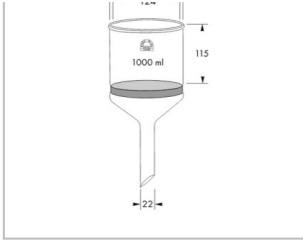

Skizze

Artikel-Nr.

Bezeichnung

CHF, Ct.

21112	Filtermutsche	1000 ml, Por. 2	CHF 143.90
21113	Filtermutsche	1000 ml, Por. 3	CHF 143.90
21114	Filtermutsche	1000 ml, Por. 4	CHF 187.60
2111F	Filtermutsche	1000 ml, Por. F	CHF 204.10
21115	Filtermutsche	1000 ml, Por. 5	CHF 311.00