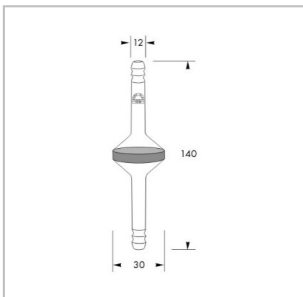

23300 Einbaufilter 30 mm, Por. 0
23301 Einbaufilter 30 mm, Por. 1
23302 Einbaufilter 30 mm, Por. 2
23303 Einbaufilter 30 mm, Por. 3
23304 Einbaufilter 30 mm, Por. 4
23305 Einbaufilter 30 mm, Por. 5

CHF 40.00
CHF 40.00
CHF 40.00
CHF 40.00
CHF 43.60
CHF 62.90