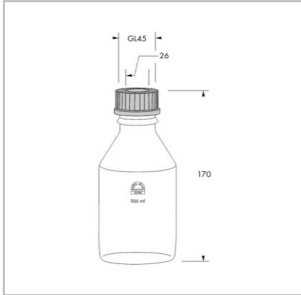

Skizze

Artikel-Nr.

Bezeichnung

CHF, Ct.

- 41102 Gaswaschflasche, FP, 500 ml, GL 45, Por. 2
- 41103 Gaswaschflasche, FP, 500 ml, GL 45, Por. 3
- 41104 Gaswaschflasche, FP, 500 ml, GL 45, Por. 4

- CHF 59.10
- CHF 59.10
- CHF 60.10