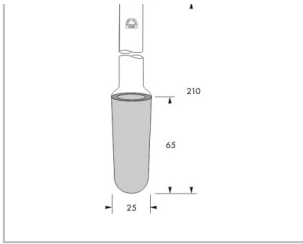

Skizze

Artikel-Nr.

Bezeichnung

CHF, Ct.

- 18312 Filterkerze konisch, 25 mm, mit Rohr 20mm, Por. 2
- 18313 Filterkerze konisch, 25 mm, mit Rohr 20mm, Por. 3
- 18314 Filterkerze konisch, 25 mm, mit Rohr 20mm, Por. 4

- CHF 56.80
- CHF 56.80
- CHF 61.20