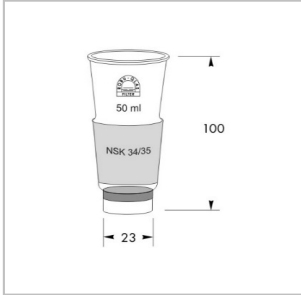

- 45500 Gooch-Filter, NS 34/45, 50 ml, Por. 0
- 45501 Gooch-Filter, NS 34/35, 50 ml, Por. 1
- 45502 Gooch-Filter, NS 34/35, 50 ml, Por. 2
- 45503 Gooch-Filter, NS 34/35, 50 ml, Por. 3
- 45504 Gooch-Filter, NS 34/35, 50 ml, Por. 4
- 45505 Gooch-Filter, NS 34/35, 50 ml, Por. 5

- CHF 43.30
- CHF 43.30
- CHF 43.30
- CHF 43.30
- CHF 45.60
- CHF 53.90