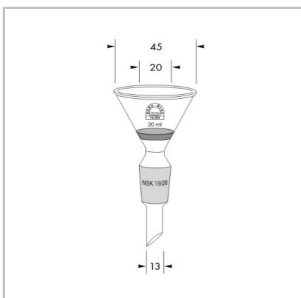

- 47030 Gasfilter-Trichter, NS 19/26, 20 ml, Por. 0
- 47031 Gasfilter-Trichter, NS 19/26, 20 ml, Por. 1
- 47032 Gasfilter-Trichter, NS 19/26, 20 ml, Por. 2
- 47033 Gasfilter-Trichter, NS 19/26, 20 ml, Por. 3
- 47034 Gasfilter-Trichter, NS 19/26, 20 ml, Por. 4

- CHF 52.90
- CHF 52.90
- CHF 52.90
- CHF 52.90
- CHF 55.20