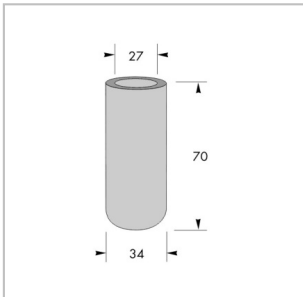

- 18340 Filterkerze zylindr. ohne Rohr, 34 mm, Por. 0
- 18341 Filterkerze zylindr. ohne Rohr, 34 mm, Por. 1
- 18342 Filterkerze zylindr. ohne Rohr, 34 mm, Por. 2
- 18343 Filterkerze zylindr. ohne Rohr, 34 mm, Por. 3
- 18344 Filterkerze zylindr. ohne Rohr, 34 mm, Por. 4

- CHF 107.50
- CHF 107.50
- CHF 107.50
- CHF 118.10
- CHF 133.60