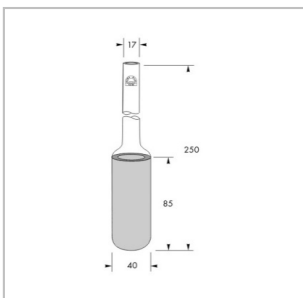

- 18410 Filterkerze zylindr. mit Rohr, 40 mm, Por. 0
- 18411 Filterkerze zylindr. mit Rohr, 40 mm, Por. 1
- 18412 Filterkerze zylindr. mit Rohr, 40 mm, Por. 2
- 18413 Filterkerze zylindr. mit Rohr, 40 mm, Por. 3
- 18414 Filterkerze zylindr. mit Rohr, 40 mm, Por. 4

- CHF 181.80
- CHF 181.80
- CHF 181.80
- CHF 194.40
- CHF 218.10

- 18500 Begasungsfilter 12,5 mm, Por. 0, Rohr 8 x 1,5
- 18501 Begasungsfilter 12,5 mm, Por. 1, Rohr 8 x 1,5

- CHF 36.50
- CHF 36.50