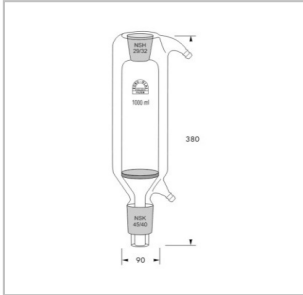

49900	Heißfilter-Tiegel	1000 ml, Por. 0	CHF 722.30
49901	Heißfilter-Tiegel	1000 ml, Por. 1	CHF 722.30
49902	Heißfilter-Tiegel	1000 ml, Por. 2	CHF 722.30
49903	Heißfilter-Tiegel	1000 ml, Por. 3	CHF 722.30
49904	Heißfilter-Tiegel	1000 ml, Por. 4	CHF 743.50