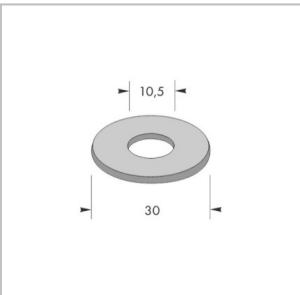

17020	GWF-Filterplatte	30 mm, Por. 0, Loch 10,5 mm	CHF 5.30
17021	GWF-Filterplatte	30 mm, Por. 1, Loch 10,5 mm	CHF 5.30
17022	GWF-Filterplatte	30 mm, Por. 2, Loch 10,5 mm	CHF 5.30
17023	GWF-Filterplatte	30 mm, Por. 3, Loch 10,5 mm	CHF 5.30
17024	GWF-Filterplatte	30 mm, Por. 4, Loch 10,5 mm	CHF 6.40
17029	GWF-Filterplatte	30 mm, Por.00, Loch 10,5 mm	CHF 5.30