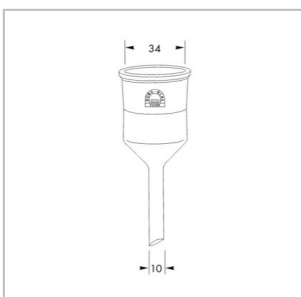

- 20802 Filtriervorstoß 34 mm, für Tiegel 15 ml

- CHF 25.70