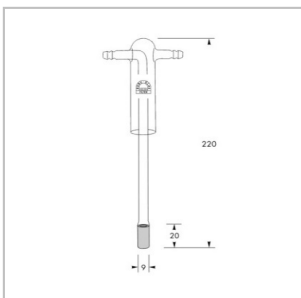

- 42190 Gaswaschflaschen-Aufsatz, FK 9, Por. 0
- 42191 Gaswaschflaschen-Aufsatz, FK 9, Por. 1
- 42192 Gaswaschflaschen-Aufsatz, FK 9, Por. 2
- 42193 Gaswaschflaschen-Aufsatz, FK 9, Por. 3
- 42194 Gaswaschflaschen-Aufsatz, FK 9, Por. 4

- CHF 51.80
- CHF 51.80
- CHF 51.80
- CHF 51.80
- CHF 55.30