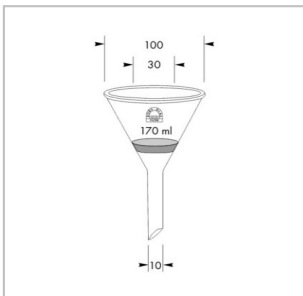

22261 Filtertrichter 170 ml, Por. 1
22262 Filtertrichter 170 ml, Por. 2
22263 Filtertrichter 170 ml, Por. 3
22264 Filtertrichter 170 ml, Por. 4
22265 Filtertrichter 170 ml, Por. 5

CHF 39.80
CHF 39.80
CHF 39.80
CHF 43.20
CHF 61.10