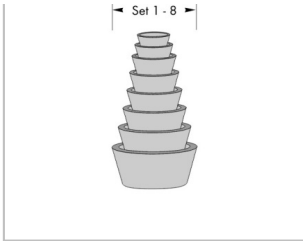

Skizze

Artikel-Nr.

Bezeichnung

CHF, Ct.

21908 GUKO-Satz konisch, Größen 1-8, für Nutsche

CHF 34.10