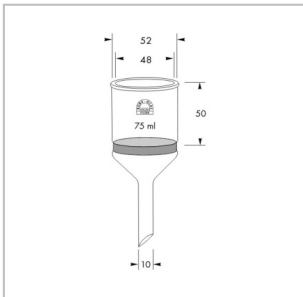

- CHF 27.10

- 20804 Filtriervorstoß 50 mm, für Tiegel 50 ml

- CHF 29.10

Skizze

Artikel-Nr. Bezeichnung

CHF, Ct.

21500	Filtermutsche	50 ml, Por. 0	CHF	39.60
21501	Filtermutsche	50 ml, Por. 1	CHF	39.60
21502	Filtermutsche	50 ml, Por. 2	CHF	39.60
21503	Filtermutsche	50 ml, Por. 3	CHF	39.60
21504	Filtermutsche	50 ml, Por. 4	CHF	41.60
2150F	Filtermutsche	50 ml, Por. F	CHF	47.30
21505	Filtermutsche	50 ml, Por. 5	CHF	61.80