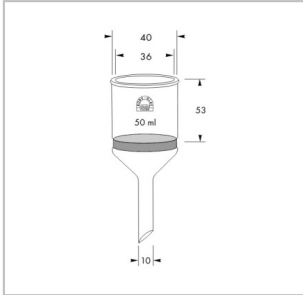

- CHF 27.10

- 20804 Filtriervorstoß 50 mm, für Tiegel 50 ml

- CHF 29.10

Skizze

Artikel-Nr. Bezeichnung

CHF, Ct.

21500	Filtermutsche	50 ml, Por. 0	CHF	39.60
21501	Filtermutsche	50 ml, Por. 1	CHF	39.60
21502	Filtermutsche	50 ml, Por. 2	CHF	39.60
21503	Filtermutsche	50 ml, Por. 3	CHF	39.60
21504	Filtermutsche	50 ml, Por. 4	CHF	41.60
2150F	Filtermutsche	50 ml, Por. F	CHF	47.30
21505	Filtermutsche	50 ml, Por. 5	CHF	61.80