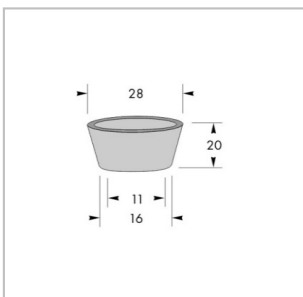

21852	GUKO-Dichtung konisch,	28 mm, für Nutsche	CHF 2.60

21853	GUKO-Dichtung konisch,	33 mm, für Nutsche	CHF 3.30