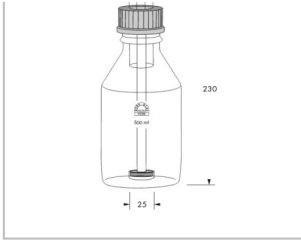

Skizze

Artikel-Nr.

Bezeichnung

CHF, Ct.

- 41102 Gaswaschflasche, FP, 500 ml, GL 45, Por. 2
- 41103 Gaswaschflasche, FP, 500 ml, GL 45, Por. 3
- 41104 Gaswaschflasche, FP, 500 ml, GL 45, Por. 4

- CHF 59.10
- CHF 59.10
- CHF 60.10