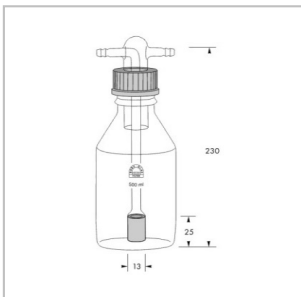

- 42130 Gaswaschflasche 500 ml, GL 45, FK 13, Por. 0
- 42131 Gaswaschflasche 500 ml, GL 45, FK 13, Por. 1
- 42132 Gaswaschflasche 500 ml, GL 45, FK 13, Por. 2
- 42133 Gaswaschflasche 500 ml, GL 45, FK 13, Por. 3
- 42134 Gaswaschflasche 500 ml, GL 45, FK 13, Por. 4

- CHF 71.90
- CHF 71.90
- CHF 71.90
- CHF 71.90
- CHF 75.50