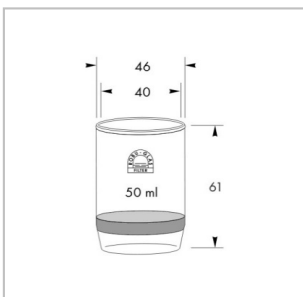

20500	Filtertiegel	50 ml, Por. 0	CHF	18.60
20501	Filtertiegel	50 ml, Por. 1	CHF	18.60
20502	Filtertiegel	50 ml, Por. 2	CHF	18.60
2050C	Filtertiegel	50 ml, Por. C	CHF	18.60
20503	Filtertiegel	50 ml, Por. 3	CHF	18.60
20504	Filtertiegel	50 ml, Por. 4	CHF	21.20
2050F	Filtertiegel	50 ml, Por. F	CHF	25.40
20505	Filtertiegel	50 ml, Por. 5	CHF	40.40

20600	Rohfaser-Tiegel, nummeriert	30 ml, Por. 0	CHF	20.90
20601	Rohfaser-Tiegel, nummeriert	30 ml, Por. 1	CHF	20.90