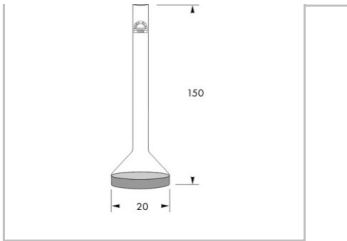

CHF 163.50
 CHF 163.50
 CHF 163.50
 CHF 163.50
 CHF 176.10
 CHF 229.70

24200 Eintauchfilter 20 mm, Por. 0
 24201 Eintauchfilter 20 mm, Por. 1

CHF 29.80
 CHF 29.80

Skizze

Artikel-Nr.

Bezeichnung

CHF, Ct.

24202	Eintauchfilter	20 mm, Por. 2	CHF	29.80
24203	Eintauchfilter	20 mm, Por. 3	CHF	29.80
24204	Eintauchfilter	20 mm, Por. 4	CHF	31.50