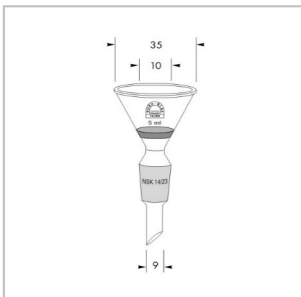

- 47020 Gasfilter-Trichter, NS 14/23, 10 ml, Por. 0
- 47021 Gasfilter-Trichter, NS 14/23, 10 ml, Por. 1
- 47022 Gasfilter-Trichter, NS 14/23, 10 ml, Por. 2
- 47023 Gasfilter-Trichter, NS 14/23, 10 ml, Por. 3
- 47024 Gasfilter-Trichter, NS 14/23, 10 ml, Por. 4

- CHF 46.70
- CHF 46.70
- CHF 46.70
- CHF 46.70
- CHF 48.90