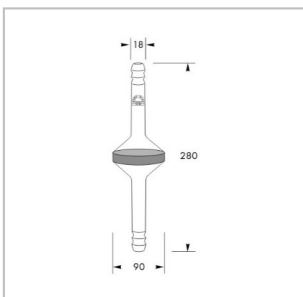

23900 Einbaufilter 90 mm, Por. 0
23901 Einbaufilter 90 mm, Por. 1
23902 Einbaufilter 90 mm, Por. 2
23903 Einbaufilter 90 mm, Por. 3
23904 Einbaufilter 90 mm, Por. 4
23905 Einbaufilter 90 mm, Por. 5

CHF 163.50
CHF 163.50
CHF 163.50
CHF 163.50
CHF 176.10
CHF 229.70

24200 Eintauchfilter 20 mm, Por. 0
24201 Eintauchfilter 20 mm, Por. 1

CHF 29.80
CHF 29.80