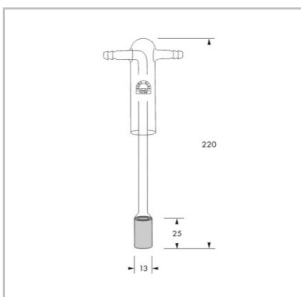

- 42230 Gaswaschflaschen-Aufsatz, FK 13, Por. 0
- 42231 Gaswaschflaschen-Aufsatz, FK 13, Por. 1
- 42232 Gaswaschflaschen-Aufsatz, FK 13, Por. 2
- 42233 Gaswaschflaschen-Aufsatz, FK 13, Por. 3
- 42234 Gaswaschflaschen-Aufsatz, FK 13, Por. 4

- CHF 53.10
- CHF 53.10
- CHF 53.10
- CHF 53.10
- CHF 56.80

- 45300 Gooch-Filter, NS 29/32, 30 ml, Por. 0
- 45301 Gooch-Filter, NS 29/32, 30 ml, Por. 1

- CHF 39.20
- CHF 39.20