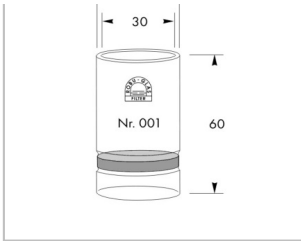

Skizze

Artikel-Nr.

Bezeichnung

CHF, Ct.

- 20602 Rohfaser-Tiegel, nummeriert 30 ml, Por. 2
- 20603 Rohfaser-Tiegel, nummeriert 30 ml, Por. 3
- 20604 Rohfaser-Tiegel, nummeriert 30 ml, Por. 4

- CHF 20.90
- CHF 20.90
- CHF 22.50