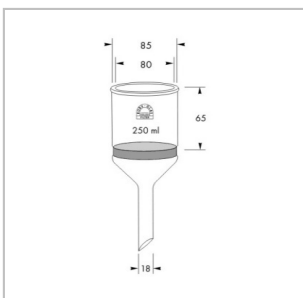

21250	Filtermutsche	250 ml, Por. 0	CHF	72.20
21251	Filtermutsche	250 ml, Por. 1	CHF	72.20
21252	Filtermutsche	250 ml, Por. 2	CHF	72.20
21253	Filtermutsche	250 ml, Por. 3	CHF	72.20
21254	Filtermutsche	250 ml, Por. 4	CHF	82.30
2125F	Filtermutsche	250 ml, Por. F	CHF	98.70
21255	Filtermutsche	250 ml, Por. 5	CHF	123.80