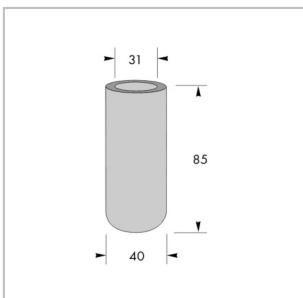

- 18400 Filterkerze zylindr. ohne Rohr, 40 mm, Por. 0
- 18401 Filterkerze zylindr. ohne Rohr, 40 mm, Por. 1
- 18402 Filterkerze zylindr. ohne Rohr, 40 mm, Por. 2
- 18403 Filterkerze zylindr. ohne Rohr, 40 mm, Por. 3
- 18404 Filterkerze zylindr. ohne Rohr, 40 mm, Por. 4

- CHF 153.20
- CHF 153.20
- CHF 153.20
- CHF 165.40
- CHF 187.00