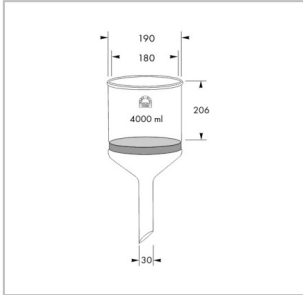

21110	Filtermutsche	1000 ml, Por. 0	CHF	143.90
21111	Filtermutsche	1000 ml, Por. 1	CHF	143.90

Skizze

Artikel-Nr.

Bezeichnung

CHF, Ct.

21112	Filtermutsche	1000 ml, Por. 2	CHF 143.90
21113	Filtermutsche	1000 ml, Por. 3	CHF 143.90
21114	Filtermutsche	1000 ml, Por. 4	CHF 187.60
2111F	Filtermutsche	1000 ml, Por. F	CHF 204.10
21115	Filtermutsche	1000 ml, Por. 5	CHF 311.00