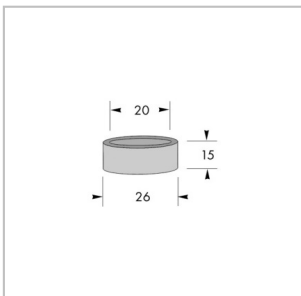

- 20701 Gummimanschette 26 mm, für Tiegel 8 ml
- 20702 Gummimanschette 33 mm, für Tiegel 15 ml
- 20703 Gummimanschette 41 mm, für Tiegel 30 ml
- 20704 Gummimanschette 49 mm, für Tiegel 50 ml

- CHF 2.00
- CHF 2.10
- CHF 2.30
- CHF 2.40