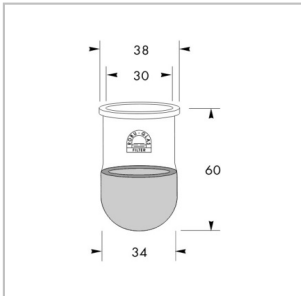

- CHF 20.90
- CHF 20.90
- CHF 22.50

- 20680 Extraktionshülse, mit Flansch 34 mm, Por. 1
- 20681 Extraktionshülse, mit Flansch 34 mm, Por. 1
- 20682 Extraktionshülse, mit Flansch 34 mm, Por. 2
- 20683 Extraktionshülse, mit Flansch 34 mm, Por. 3
- 20684 Extraktionshülse, mit Flansch 34 mm, Por. 4