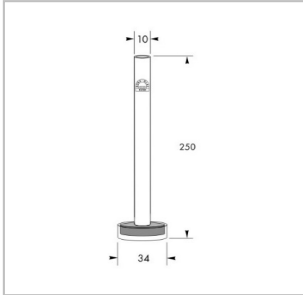

Skizze

Artikel-Nr.

Bezeichnung

CHF, Ct.

19252	Gasverteilungsrohr Typ A,	25 mm, Por. 2	CHF	34.10
19253	Gasverteilungsrohr Typ A,	25 mm, Por. 3	CHF	34.10
19254	Gasverteilungsrohr Typ A,	25 mm, Por. 4	CHF	40.10