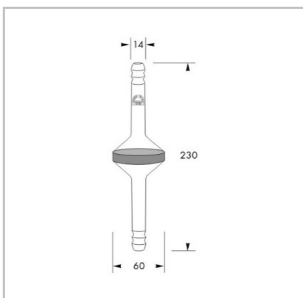

23600 Einbaufilter 60 mm, Por. 0
23601 Einbaufilter 60 mm, Por. 1
23602 Einbaufilter 60 mm, Por. 2
23603 Einbaufilter 60 mm, Por. 3
23604 Einbaufilter 60 mm, Por. 4
23605 Einbaufilter 60 mm, Por. 5

CHF 90.70
CHF 90.70
CHF 90.70
CHF 90.70
CHF 97.00
CHF 124.50