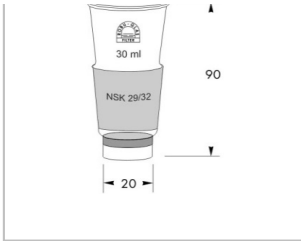

Skizze

Artikel-Nr.

Bezeichnung

CHF, Ct.

- 45302 Gooch-Filter, NS 29/32, 30 ml, Por. 2
- 45303 Gooch-Filter, NS 29/32, 30 ml, Por. 3
- 45304 Gooch-Filter, NS 29/32, 30 ml, Por. 4
- 45305 Gooch-Filter, NS 29/32, 30 ml, Por. 5

- CHF 39.20
- CHF 39.20
- CHF 41.00
- CHF 47.60