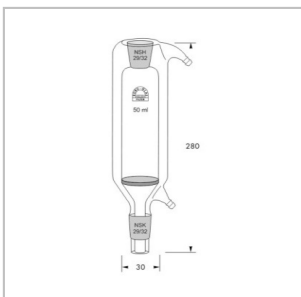

- 49300 Heißfilter-Tiegel 50 ml, Por. 0
- 49301 Heißfilter-Tiegel 50 ml, Por. 1
- 49302 Heißfilter-Tiegel 50 ml, Por. 2
- 49303 Heißfilter-Tiegel 50 ml, Por. 3
- 49304 Heißfilter-Tiegel 50 ml, Por. 4

- CHF 418.70
- CHF 418.70
- CHF 418.70
- CHF 418.70
- CHF 433.40

- 49700 Heißfilter-Tiegel 500 ml, Por. 0
- 49701 Heißfilter-Tiegel 500 ml, Por. 1

- CHF 588.20
- CHF 588.20