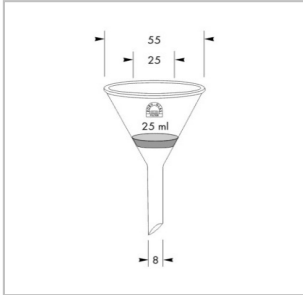

Skizze

Artikel-Nr.

Bezeichnung

CHF, Ct.

21908 GUKO-Satz konisch, Größen 1-8, für Nutsche

CHF 34.10

22251 Filtertrichter 25 ml, Por. 1
 22252 Filtertrichter 25 ml, Por. 2
 22253 Filtertrichter 25 ml, Por. 3
 22254 Filtertrichter 25 ml, Por. 4
 22255 Filtertrichter 25 ml, Por. 5