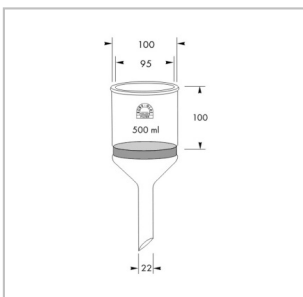

21550	Filtermutsche	500 ml, Por. 0	CHF	87.50
21551	Filtermutsche	500 ml, Por. 1	CHF	87.50
21552	Filtermutsche	500 ml, Por. 2	CHF	87.50
21553	Filtermutsche	500 ml, Por. 3	CHF	87.50
21554	Filtermutsche	500 ml, Por. 4	CHF	103.10
2155F	Filtermutsche	500 ml, Por. F	CHF	123.20
21555	Filtermutsche	500 ml, Por. 5	CHF	180.90

21110	Filtermutsche	1000 ml, Por. 0	CHF	143.90
21111	Filtermutsche	1000 ml, Por. 1	CHF	143.90