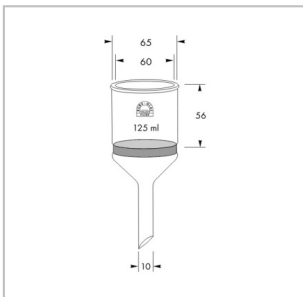

21120	Filtermutsche	125 ml, Por. 0	CHF	53.10
21121	Filtermutsche	125 ml, Por. 1	CHF	53.10
21122	Filtermutsche	125 ml, Por. 2	CHF	53.10
21123	Filtermutsche	125 ml, Por. 3	CHF	53.10
21124	Filtermutsche	125 ml, Por. 4	CHF	57.80
2112F	Filtermutsche	125 ml, Por. F	CHF	67.30
21125	Filtermutsche	125 ml, Por. 5	CHF	94.90