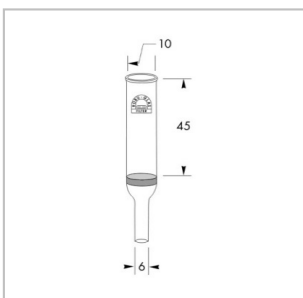

27200	Mikro-Filtermutsche Typ A,	2,0 ml, Por. 0	CHF	23.00
27201	Mikro-Filtermutsche Typ A,	2,0 ml, Por. 1	CHF	23.00
27202	Mikro-Filtermutsche Typ A,	2,0 ml, Por. 2	CHF	23.00
27203	Mikro-Filtermutsche Typ A,	2,0 ml, Por. 3	CHF	23.00
27204	Mikro-Filtermutsche Typ A,	2,0 ml, Por. 4	CHF	25.50