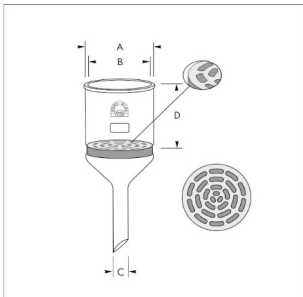

2175S	Schlitzsieb-Nutsche (Büchner)	75 ml	CHF 71.20
2112S	Schlitzsieb-Nutsche (Büchner)	125 ml	CHF 83.80