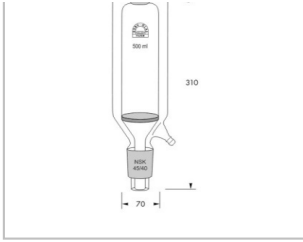

- CHF 418.70
- CHF 418.70
- CHF 418.70
- CHF 418.70
- CHF 433.40

- 49700 Heißfilter-Tiegel 500 ml, Por. 0
- 49701 Heißfilter-Tiegel 500 ml, Por. 1

- CHF 588.20
- CHF 588.20

Skizze

Artikel-Nr.

Bezeichnung

CHF, Ct.