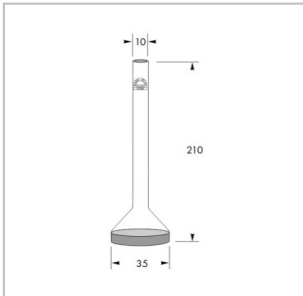

CHF 163.50
 CHF 163.50
 CHF 163.50
 CHF 163.50
 CHF 176.10
 CHF 229.70

24200 Eintauchfilter 20 mm, Por. 0
 24201 Eintauchfilter 20 mm, Por. 1

CHF 29.80
 CHF 29.80

Skizze

Artikel-Nr.

Bezeichnung

CHF, Ct.

24202	Eintauchfilter	20 mm, Por. 2	CHF	29.80
24203	Eintauchfilter	20 mm, Por. 3	CHF	29.80
24204	Eintauchfilter	20 mm, Por. 4	CHF	31.50