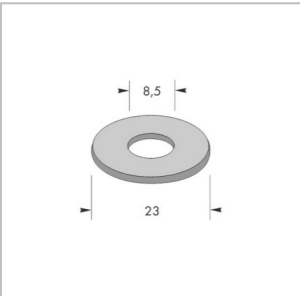

Skizze

Artikel-Nr.

Bezeichnung

CHF, Ct.

62701	Filterplatte, biplan	270 mm, Por. 1	Stärke 18,0 mm +/- 0,5 mm	CHF 962.70
62702	Filterplatte, biplan	270 mm, Por. 2	Stärke 18,0 mm +/- 0,5 mm	CHF 962.70
62703	Filterplatte, biplan	270 mm, Por. 3	Stärke 18,0 mm +/- 0,5 mm	CHF 962.70
62704	Filterplatte, biplan	270 mm, Por. 4	Stärke 18,0 mm +/- 0,5 mm	CHF 1'154.80
62800	Filterplatte, biplan	280 mm, Por. 0	Stärke 18,0 mm +/- 0,5 mm	CHF 1'037.60
62801	Filterplatte, biplan	280 mm, Por. 1	Stärke 18,0 mm +/- 0,5 mm	CHF 1'037.60
62802	Filterplatte, biplan	280 mm, Por. 2	Stärke 18,0 mm +/- 0,5 mm	CHF 1'037.60
62803	Filterplatte, biplan	280 mm, Por. 3	Stärke 18,0 mm +/- 0,5 mm	CHF 1'037.60
62804	Filterplatte, biplan	280 mm, Por. 4	Stärke 18,0 mm +/- 0,5 mm	CHF 1'245.10
62900	Filterplatte, biplan	290 mm, Por. 0	Stärke 18,0 mm +/- 0,5 mm	CHF 1'114.10
62901	Filterplatte, biplan	290 mm, Por. 1	Stärke 18,0 mm +/- 0,5 mm	CHF 1'114.10
62902	Filterplatte, biplan	290 mm, Por. 2	Stärke 18,0 mm +/- 0,5 mm	CHF 1'114.10
62903	Filterplatte, biplan	290 mm, Por. 3	Stärke 18,0 mm +/- 0,5 mm	CHF 1'114.10
62904	Filterplatte, biplan	290 mm, Por. 4	Stärke 18,0 mm +/- 0,5 mm	CHF 1'337.00
63000	Filterplatte, biplan	300 mm, Por. 0	Stärke 18,0 mm +/- 0,5 mm	CHF 1'195.40
63001	Filterplatte, biplan	300 mm, Por. 1	Stärke 18,0 mm +/- 0,5 mm	CHF 1'195.40
63002	Filterplatte, biplan	300 mm, Por. 2	Stärke 18,0 mm +/- 0,5 mm	CHF 1'195.40
63003	Filterplatte, biplan	300 mm, Por. 3	Stärke 18,0 mm +/- 0,5 mm	CHF 1'195.40
63004	Filterplatte, biplan	300 mm, Por. 4	Stärke 18,0 mm +/- 0,5 mm	CHF 1'434.70
63500	Filterplatte, biplan	350 mm, Por. 0	Stärke 23,0 mm +/- 0,5 mm	CHF 1'587.00
63501	Filterplatte, biplan	350 mm, Por. 1	Stärke 23,0 mm +/- 0,5 mm	CHF 1'587.00
63502	Filterplatte, biplan	350 mm, Por. 2	Stärke 23,0 mm +/- 0,5 mm	CHF 1'587.00
63503	Filterplatte, biplan	350 mm, Por. 3	Stärke 23,0 mm +/- 0,5 mm	CHF 1'587.00
63504	Filterplatte, biplan	350 mm, Por. 4	Stärke 23,0 mm +/- 0,5 mm	CHF 1'888.60
63800	Filterplatte, biplan	380 mm, Por. 0	Stärke 25,0 mm +/- 0,5 mm	CHF 2'121.70
63801	Filterplatte, biplan	380 mm, Por. 1	Stärke 25,0 mm +/- 0,5 mm	CHF 2'121.70
63802	Filterplatte, biplan	380 mm, Por. 2	Stärke 25,0 mm +/- 0,5 mm	CHF 2'121.70
63803	Filterplatte, biplan	380 mm, Por. 3	Stärke 25,0 mm +/- 0,5 mm	CHF 2'121.70
63804	Filterplatte, biplan	380 mm, Por. 4	Stärke 25,0 mm +/- 0,5 mm	CHF 2'513.20