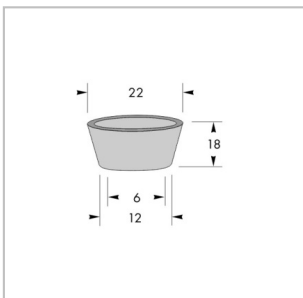

21851	GUKO-Dichtung konisch,	22 mm, für Nutsche	CHF 2.40