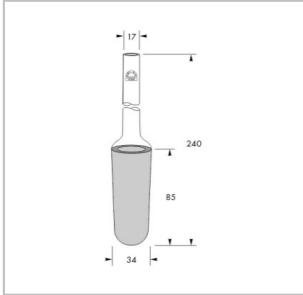

- 18320 Filterkerze konisch mit Rohr, 34 mm, Por. 0
- 18321 Filterkerze konisch mit Rohr, 34 mm, Por. 1
- 18322 Filterkerze konisch mit Rohr, 34 mm, Por. 2
- 18323 Filterkerze konisch mit Rohr, 34 mm, Por. 3
- 18324 Filterkerze konisch mit Rohr, 34 mm, Por. 4

- CHF 119.80
- CHF 119.80
- CHF 119.80
- CHF 129.90
- CHF 144.70